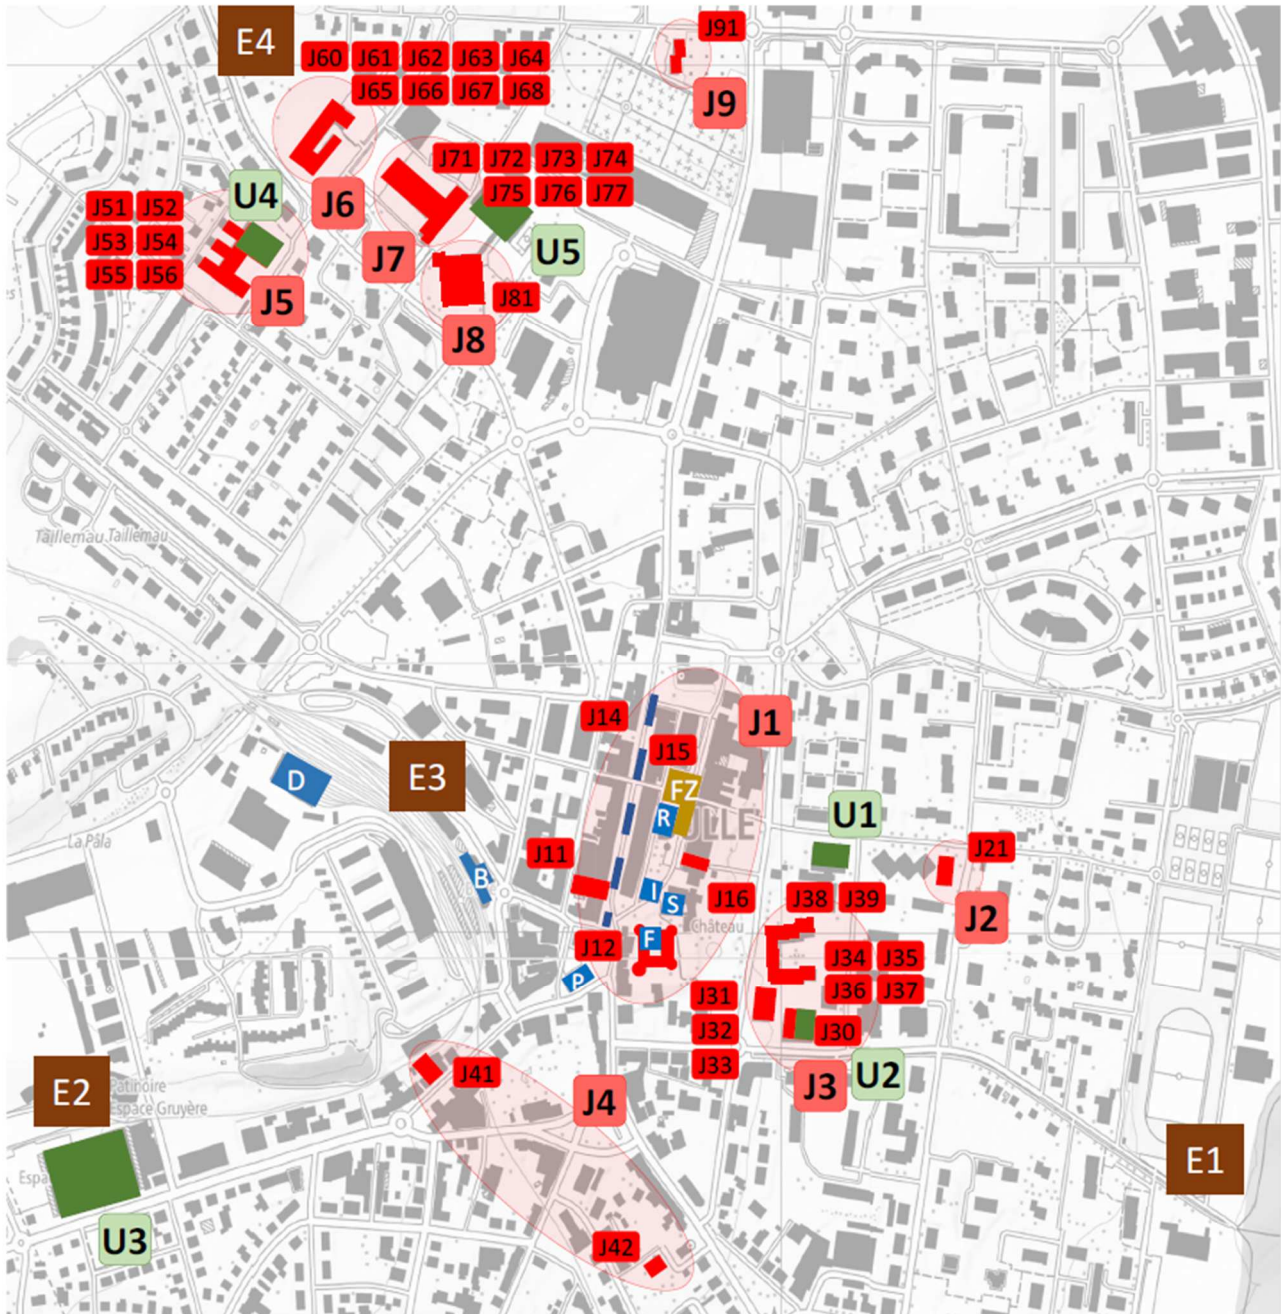

## Zeitplan Einzelwettspiele

<b>T1a Freitag</b>		<b>J51</b>	<b>J65</b>
Michael Woodtli		10:00	10:20
<b>T1b Freitag</b>		<b>J52</b>	<b>J66</b>
Lucas Castro		10:06	10:26
<b>T1c Freitag</b>		<b>J53</b>	<b>J67</b>
Salim Azzouz		09:48	10:08
Jeffrey Honold		09:54	10:14
<b>T1d Freitag</b>		<b>J53</b>	<b>J67</b>
Cyrill Woodtli		09:54	10:14
Michel Birchmeier		10:00	10:20
<b>T1Ja Freitag</b>		<b>J62</b>	<b>J71</b>
Lukas Rutz		10:00	10:20
Guy Stemmer		10:06	10:26
<b>T1Jb Freitag</b>		<b>J51</b>	<b>J73</b>
Noah Neukom		09:54	10:14
Nils Schranz		10:00	10:20

Bitte beachtet die Einspielplätze

<b>T1Final Freitag</b>	<b>Ab 20.00</b>	<b>J91</b>	<b>J81</b>
<b>TJ1Final Freitag</b>	<b>Ab 20.00</b>	<b>J33</b>	<b>J21</b>

## Zeitplan Sektionswettspiel

<b>S1 Samstag</b>	<b>J91</b>	<b>J81</b>	<b>J15</b>
TV Solothurn	10:24	10:54	11:24

## Wichtige Orte

**U3** Unterkunft Espace Gruyère

**D** Instrumentendepot La Remise

**J5** Juryplätze TJ1 und T1 Ecoles de La Lechere

**J6** Juryplätze TJ1 und T1 EPAC

**J7** Juryplätze TJ1 und T1 College du Sud